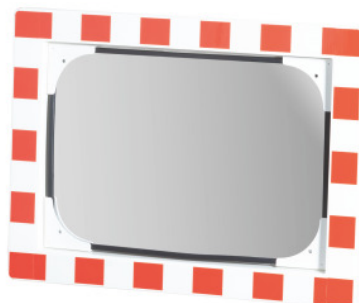

## Dopravní zrcadlo, hranaté, Typ: 60X80

#### Provedení:

Pro lepší přehled na obtížně viditelných a nebezpečných dopravních cestách a v nepřehledných průmyslových objektech. Minimalizace rizika úrazu. Vyrobeno z nárazuvzdorného akrylového skla.

Pro větší bezpečnost na nepřehledných dopravních cestách, bez zkreslení. Nárazuvzdorný polyesterový rám s reflexní červeno-bílou fólií 3M.

### Technický popis

Výška	60 cm
Šířka	80 cm
Pozorovací vzdálenost	0 - 20 m

Druh produktu

Sicherheitsspiegel