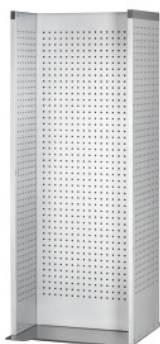

Garant UNILINE

UNI Tower tvar H asymetrický stacionární, Typ: L**Údaje o objednávce**

Artikové číslo	987104 L
GTIN	4062406587888
Třída artiklu	9GC

Popis**Provedení:**

Modulární systém pro přípravu materiálu pro přímý přístup k pracovním materiálům a rychlou vizualizaci informací.

UNI Tower ve tvaru H (asymetrický) může být **osazen z obou stran**. Do hlubšího oddílu můžete umístit 2 sběrné nádoby na druhotné suroviny č. 987125 vel. 25 nebo č. 987110 vel. 45. Menší oddíl je vhodný pro uložení čisticích prostředků a vybavení pro čištění.

Lze volně konfigurovat díky široké škále příslušenství a dokonalé kompatibilitě se systémem Easyfix. Všechny vnější stěny a středová příčka mají děrování $\square 9 \times 9$ mm v rastru 37 mm pro uchycení příslušenství pro děrované stěny a háků a držáků Easyfix. Pro rychlou vizualizaci se používá volitelný nástavec v antracitové barvě s piktogramem čištění. Volitelná uzamykatelná dvířka nabízejí možnost bezpečného uložení. Dvířka nelze kombinovat s držákem papírových rolí.

Technický popis

Šířka	750 mm
Užitná hloubka	180/ 330 mm
Výška	1920 mm
Řada	Tower
Hmotnost	92 kg
Užitná šířka	690 mm
Hloubka	750 mm
Hoffmann rastr děrovaných stěn	9×9
Druh produktu	Čisticí stanice