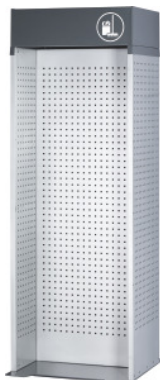

Garant UNILINE

CLEANING Tower typ H stacionární, Typ: L**Údaje o objednávce**

| | |
|----------------|---------------|
| Artikové číslo | 987102 L |
| GTIN | 4062406588915 |
| Třída artiklu | 9GC |

Popis**Provedení:**

Modulární úklidová věž pro přímý přístup k vybavení pro čištění. CLEANING Tower ve tvaru H (asymetrický) může být **osazen z obou stran**. Ve hlubším oddílu lze umístit až 4 sběrné nádoby na druhotné suroviny č. 987125 vel. 25. Menší oddíl je vhodný pro uložení čisticích prostředků a vybavení pro čištění.

Lze volně konfigurovat díky široké škále příslušenství a dokonalé kompatibilitě se systémem Easyfix. Všechny vnější stěny a středová příčka mají děrování $\square 9 \times 9$ mm v rastru 37 mm pro uchycení příslušenství pro děrované stěny a háků a držáků Easyfix. Pro rychlou vizualizaci se používá nástavec v antracitové barvě s piktogramem čištění. Volitelná uzamykatelná dvířka ve vel. L nabízejí možnost bezpečného uložení. Dvířka nelze kombinovat s držákem papírových rolí.

Rozsah dodávky:

CLEANING Tower typ H asymetrický; nástavec č. 955476 vel. L

Lakování:

Dvoubarevný **práškově nanášený lak**, stříbrná kombinovaná s antracitovou RAL 7016. **Nelze konfigurovat.**

Technický popis