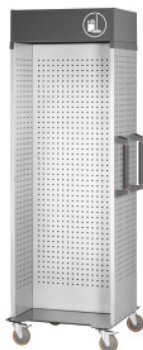

Garant UNILINE

**CLEANING Tower typ H pojízdny, Typ: L****Údaje o objednávce**

Artikové číslo	987103 L
GTIN	4062406588922
Třída artiklu	9GC

**Popis****Provedení:**

Modulární úklidová věž pro přímý přístup k vybavení pro čištění. CLEANING Tower ve tvaru H (asymetrický) může být **osazen z obou stran**. Ve hlubším oddílu lze umístit až 4 sběrné nádoby na druhotné suroviny č. 987125 vel. 25. Menší oddíl je vhodný pro uložení čisticích prostředků a vybavení pro čištění.

Lze volně konfigurovat díky široké škále příslušenství a dokonalé kompatibilitě se systémem Easyfix. Všechny vnější stěny a středová příčka mají děrování  $\square 9 \times 9$  mm v rastru 37 mm pro uchycení příslušenství pro děrované stěny a háků a držáků Easyfix. Pro rychlou vizualizaci se používá nástavec v antracitové barvě s piktogramem čištění. Volitelná uzamykatelná dvířka ve vel. L nabízejí možnost bezpečného uložení. Dvířka nelze kombinovat s držákem papírových rolí.

**Rozsah dodávky:**

CLEANING Tower typ H asymetrický; nástavec č. 955476 vel. L; 2 x madlo č. 955496 vel. 1.

Se 4 říditelnými kolečky,  $\varnothing 125$  mm, 2 s brzdou.

**Lakování:**

Dvoubarevný **práškově nanášený lak**, stříbrná kombinovaná s antracitovou RAL 7016. **Nelze konfigurovat.**

**Technický popis**

Užitná hloubka	180/ 330 mm
Výška	2290 mm
Nosnost	150 kg
Řada	CLEANING Tower UNI Line
Šířka	750 mm
Užitná šířka	690 mm
Ø koleček	125 mm
Hmotnost	96 kg
Hloubka	750 mm
Hoffmann rastr děrovaných stěn	9×9
Druh produktu	Čisticí stanice