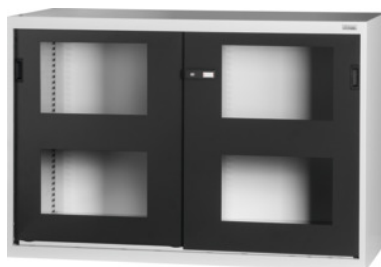

Garant GRIDLINE

**Velkoprostorová skříň / skříň na těžké zboží s Posuvná dvířka s průzorem,
Výška: 800mm****Údaje o objednávce**

Artikové číslo	942747 800
GTIN	4062406595883
Třída artiklu	9GI

Popis**Provedení:**

Neosazená skříň v 60×28G. Vhodné zásuvky: 26×20G (je třeba objednat zvlášť).
Uchycení polic v rastru 25 mm. Dveře jsou na vnitřní straně zesílené a zamykatelné 2složkovou rukojetí Haptoprene® s cylindrickým zámkem.

Lakování:

Korpus světle šedá RAL 7035, dvířka antracitová RAL 7016, **práškově nanášený lak.**

Upozornění:

Police a příslušenství k velkoprostorovým skříním a skříním na těžké zboží GridLine viz č. 942530 – 942610 a skupina 95.

Šířka v G	60
Užitná výška	663 mm
Hmotnost	107 kg
Zamykací elektronický systém – přestavitelný	ano

Konstrukce skříně	Základní skříň
Hloubka v G	28
Šířka	1500 mm
Výška	800 mm
Hloubka	700 mm
ComfortClose	ne
Čelní strana skříně	Posuvná dvířka s průzorem
Polohování rukojeti	nahoře
Provedení	pro individuální osazení
Tloušťka materiálu	0,9 mm
Nosnost pláště skříně vnitřní	1600
Výškové nastavení v rastru	25
Cylindrický zámek	modulární nástrčná vložka
Volba barev	RAL 9002, 7035, 7005, 7016, 6011, 5018, 5012, 5011, 5005, 3003
Druh produktu	Velkoprostorová skříň