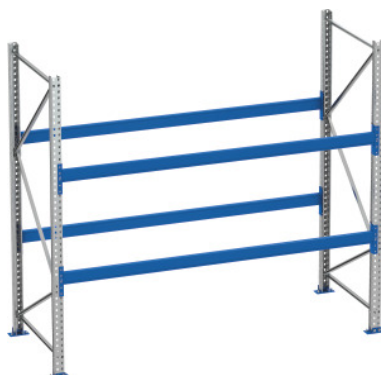

## Základní regál na palety, hloubka 1100 mm, Výška: 2500mm

#### Provedení:

Paletový regál z vysoce pevných ocelových profilových ráků válcovaných zastudena. Vysoká tuhost ráků díky speciálnímu tvaru: Šroubení ke stabilnímu přihrádkovému ráku s horizontálními a diagonálními vzpěrami. Podélné traverzy s navařenými závěsnými lamelami s 5 háky pro silové a tvarové spojení s regálovými stojinami. Včetně podlahových kotev.