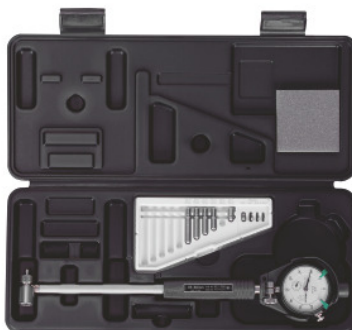

**Mitutoyo****Vnitřní měřicí přístroj s úchylkoměrem, Rozsah měření: 35-60mm****Údaje o objednávce**

Artikové číslo	435203 35-60
GTIN	4946368854892
Třída artiklu	44A

**Popis****Provedení:**

Samostředící vnitřní měřicí přístroj se třemi příkládacími body. Přístrojový držák a úchylkoměr matově chromované. Úchylkoměr chráněn proti nárazu plastovým pouzdem. Přístrojový držák tepelně izolován ochranou ruky. Různě dlouhými výměnnými dotykovými čepy a mezikroužky se měřicí přístroj nastavuje na  $\varnothing$  otvoru.

Měřicí čep s TK dotykovou kuličkou.

**Použití:**

Jako samostředící komparační měřicí přístroj pro kontrolu  $\varnothing$  přesnosti, válcovitosti a kruhovitosti otvorů.

**Rozsah dodávky:**

Včetně číselníkového úchylkoměru č. 432051 vel.10/58 s odečtem 1/100-mm.

**Technický popis**

Šířka středícího talíře	20 mm
Hloubka měření	150 mm
Rozsah měření	35 - 60 mm
Přesnost opakování bez úchylkoměru	0,5 $\mu$ m

Počet měřících čepů	6
Norma	Výrobní norma
Obal	Stabilní box
Kalibrování	C1
Kalibrování	C4
Druh produktu	2-bodové vnitřní přesné měřidlo