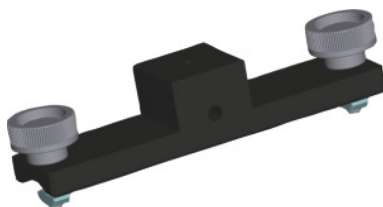

Sada adaptérů, Typ: 2

Údaje o objednávce

Artikové číslo	491757 2
GTIN	2050002078307
Třída artiklu	49B

Popis

Použití:

K montáži husího krku s LED č. 491755 vel. SLI.

Vhodné pro:

Řada M se stativem s otočným ramenem č. 491754.

Technický popis

Řada	M
Druh produktu	Držák osvětlení