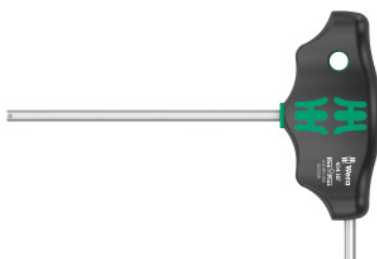

**6hranný šroubovák, s příčnou rukojetí, Šestihran: 4mm****Údaje o objednávce**

Artikové číslo	627446 4
GTIN	4013288207883
Třída artiklu	63F

**Popis****Provedení:**

Ergonomická 2složková příčná rukojeť s vybráním pro uchopení prsty a příjemným dotykem pro velmi vysoký přenos síly a práci bez únavy. S bočním výstupem. Povrch čepele je matně chromovaný. Vel. 3 – 10 s bočním výstupem a funkcí držení na dlouhém ramenu pro bezpečné uchycení šroubu na nástroji.

**Upozornění:**

**POZOR!**

Pro tento výrobek existuje také alternativa značky GARANT!

Doporučené číslo výrobku: 627702

**Technický popis**

Celková délka	137 mm
Délka čepele	100 mm
Povrch	chromované
6hran	4 mm
Unášecí profil	6-hranný nástrčný klíč
Materiál rukojeti	2složkové
Boční výstup	ano