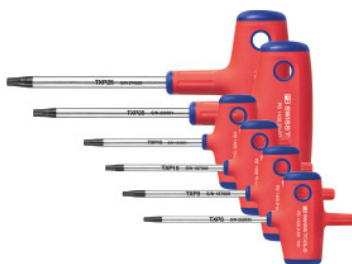

## Sada šroubováků pro šrouby Torx Plus®, s příčnou rukojetí 6dílná sada, Počet šroubováků: 6

#### Provedení:

Ergonomicky tvarovaná příčná rukojeť s elastomerovým pláštěm šetrným k pokožce a jádrem z obzvláště pevného a nárazuvzdorného polypropylenu. **Čepel** ze speciální slitiny PB Swiss Tools s maximální možnou tvrdostí při mimořádné houževnatosti. Povrch poniklovaný a chromovaný, hrot černý.

#### Obsah:

Po 1 šroubováku č. 625911: vel. 8IP; 9IP; 10IP; 15IP; 20IP; 25IP