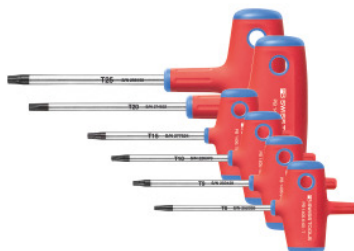

Sada šroubováků pro Torx®, s příčnou rukojetí 6dílná sada, Počet šroubováků: 6

Údaje o objednávce

Artikové číslo	625211 6
GTIN	7610733289103
Třída artiklu	63D

Popis

Provedení:

Ergonomicky tvarovaná příčná rukojeť s elastomerovým pláštěm šetrným k pokožce a jádrem z obzvláště pevného a nárazuvzdorného polypropylenu. Čepel ze speciální slitiny PB Swiss-Tools s nejvyšší možnou tvrdostí a zvláštní pružností. Povrch chromovaný, hrot černý.

Rozsah dodávky:

Po 1 šroubováku č. 625201: TX8; TX9; TX10; TX15; TX20; TX25

Technický popis

Počet šroubováků	6
Unášecí profil	Šroubovák pro šrouby TORX®
Hrot	Černá
Druh produktu	Šroubováky

Příslušenství

Šroubovák pro šrouby Torx®, s příčnou rukojetí Profil Torx® TX10	625201 TX10
Šroubovák pro šrouby Torx®, s příčnou rukojetí Profil Torx® TX15	625201 TX15
Šroubovák pro šrouby Torx®, s příčnou rukojetí Profil Torx® TX20	625201 TX20
Šroubovák pro šrouby Torx®, s příčnou rukojetí Profil Torx® TX25	625201 TX25
Šroubovák pro šrouby Torx®, s příčnou rukojetí Profil Torx® TX8	625201 TX8
Šroubovák pro šrouby Torx®, s příčnou rukojetí Profil Torx® TX9	625201 TX9