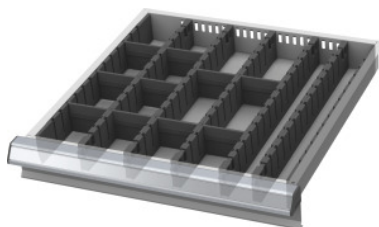

Garant GRIDLINE

Sada dělicích lišt s drážkami / dělicích příček, 16×16G, Výška čela zásuvek / typ: 75/1**Údaje o objednávce**

Artikové číslo	950199 75/1
GTIN	4067263015253
Třída artiklu	91F

Popis**Provedení:**

Okrajové lišty, dělicí drážky a dělicí příčky z plastu. Dělicí drážky se bezpečně upevní do otvorů v zásuvce zaklípováním. Dělicí příčky se zasunou do dělicích drážek.

Organizéry vyplní celou zásuvku 16×16G.

Vhodné pro:

Zásuvky 16×16G.

Obsah:

Sada okrajových lišt č. 951560: 1 × vel. 75

Dělicí drážky č. 951510: 5 × vel. 75

Násuvná dělicí přepážka č. 951731: 10 × vel. 75

Technický popis

Vhodné pro zásuvky s výškou čela	75 mm
Vhodné pro užitnou šířku zásuvky v G	16
Vhodné pro užitnou hloubku zásuvky v G	16
Výška	50 mm
Užitná plocha zásuvek v G	16×16
Atribut názvu produktu	16×16G

Druh produktu

Dělicí příčka do zásuvky