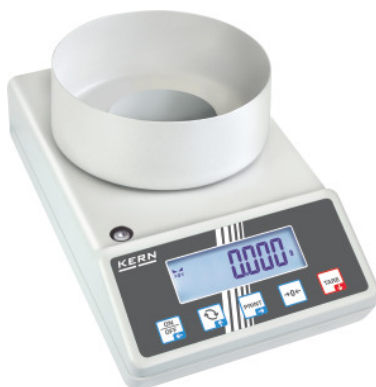

KERN**Přesná váha typ 572, Maximální rozsah vážení: 420g**

Údaje o objednávce

Artikové číslo	479521 420
GTIN	4045761356849
Třída artiklu	47D

Popis

Provedení:

- **Robustní kovový plášť.**
- **Jednoduchá a jasná obsluha.**
- **Možnost přepínání mezi napájením ze sítě a akumulátorem.**
- **Jednotky váhy (např. hmotnost šneku) lze volně programovat.**
- **Justační program CAL: K nastavení přesnosti (k tomu potřebné externí závaží pro seřízení na poptávku).**
- **Počítání kusů: Referenční množství 1, 5, 10, 20 kusů. Přepnutí zobrazení z kusů na hmotnost.**
- **Receptura: Oddělená paměť pro hmotnost nádoby, použité pro nastavení táry, a složek receptury (netto total).**
- **KERN Universal Port (KUP): Umožňuje připojení externích adaptérů rozhraní KUP, například RS-232 nebo USB, pro výměnu dat a řídicích příkazů, bez nutnosti instalace.**

Označení výrobce	572
Odečet	0,001 g
Maximální rozsah vážení	0 - 420 g
Kusová hmotnost minimální	0,01 g
Linearita	±0,005 g
Rozměr vážicí desky	Ø 106 mm
Šířka	180 mm
Hmotnost netto	2,3 kg
Hloubka	310 mm
Zdroj energie	napájení z akumulátoru
Zdroj energie	síťový provoz
Doba ustálení	3 s
Výška	85 mm
Reprodukovatelnost	0,002 g
Kalibrování	Cena na poptávku
Druh produktu	Přesná váha