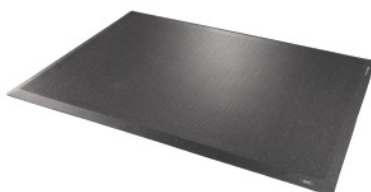

Garant**Rohož na podlahu, tmavě šedá, skvrnitá, Šířka × délka: 100X135cm**

Údaje o objednávce

Artikové číslo	964450 100X135
GTIN	4067263476771
Třída artiklu	9GM

Popis

Provedení:

Rohože pro průmyslová pracoviště pro střední až vysoké namáhání. Ergonomická gumová rohož je vhodná pro suchá a mokrá pracoviště se stojící nebo přecházející obsluhou. Povrch rohože má optimálně upravený střed otáčení a má velmi dobrou odolnost proti skluzu a slehnutí. Na všech stranách sražené hrany pro snazší přístup. Velmi snadno čistitelný povrch s vlastnostmi odrážejícími světlo.

Rohož odolná proti oleji má protipožární třídu Bfl-s1.

Vzhledem k elastickým vlastnostem gumové směsi a speciální geometrii na zadní straně má rohož obzvláště tlumivý a aktivační účinek, chrání před nezdravým chladem. Rohož s dlouhou životností vhodná pro vícesměnný provoz.

Odvádí elektrický náboj, povrchový odpor menší než $10^7 \Omega$. Rohož je označena bezpečnostní ESD etiketou.

Rozsah dodávky:

Rohož s uzemňovacím ESD připojením (otvor pro uzemňovací připojení lze volně vybrat, připojení musí být namontováno samostatně).

Technický popis

Tloušťka	16 mm
Materiál	Nitrilový kaučuk (NBR)
Hmotnost	20 kg
Šířka	100 cm

Délka	135 cm
Třída požární ochrany	Bfl-s1
Tvrdość podle Shore A	55
Komfort při stání	Proti únavě
Komfort při stání	Protiskluzové
Komfort při stání	Izolace (teplota)
Ochrana proti nárazu	Podlaha
Vlastnost materiálu	odolávající olejům
Vlastnost materiálu	Nesnadno zápalné
Elektrostatické vlastnosti	EGB/ESD
Barva	tmavě šedá, skvrnitá
Druh produktu	Pracovní rohož