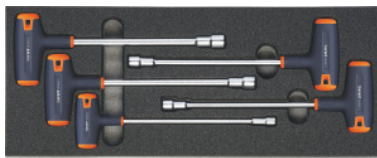

Garant**Sada nástrčných klíčů s příčnou rukojetí, Počet nástrojů: 5****Údaje o objednávce**

Artikové číslo	952658 5
GTIN	4067263723158
Třída artiklu	91A

Popis**Provedení:**

Sady běžných nástrojů ve dvoubarevné PE vložce z tvrzené pěny. Pěna s uzavřenými póry je odolná vůči oleji a není nasákavá. **Krycí vrstva antracit**, spodní **kontrastní šedá barva** signalizuje chybějící nástroje.

Rozsah dodávky:

Vložka z tvrzené pěny prázdná č. 952001 vel. 952658: 1 ks
Nástrčný klíč GARANT č. 622552 vel. 8; 10; 11; 12; 13: po 1 ks

Technický popis

Počet kusů nářadí	5
Provedení	s nástrčným klíčem
Šířka v G	8
Hloubka v G	20
Hloubka	500 mm
Šířka	200 mm
Vlastnost tvrzené pěny LD45, tloušťka	30 mm
Míra naplnění zásuvky v G	8x20
Druh produktu	Vložka z tvrzené pěny

Příslušenství

Vložka z tvrzené pěny pro sady nářadí Vhodný pro sadu vložek s tvrzené pěny 952658	952001 952658
Nástrčný klíč s 2složkovou příčnou rukojetí Haptoprene, délka čepele200 mm Rozměr klíče 10 mm	622552 10
Nástrčný klíč s 2složkovou příčnou rukojetí Haptoprene, délka čepele200 mm Rozměr klíče 11 mm	622552 11
Nástrčný klíč s 2složkovou příčnou rukojetí Haptoprene, délka čepele200 mm Rozměr klíče 12 mm	622552 12
Nástrčný klíč s 2složkovou příčnou rukojetí Haptoprene, délka čepele200 mm Rozměr klíče 13 mm	622552 13
Nástrčný klíč s 2složkovou příčnou rukojetí Haptoprene, délka čepele200 mm Rozměr klíče 8 mm	622552 8