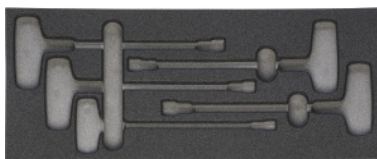

Garant

Vložka z tvrzené pěny pro sady nářadí, Vhodný pro sadu vložek s tvrzené pěny: 952658

**Údaje o objednávce**

Artikové číslo	952001 952658
GTIN	4067263723141
Třída artiklu	91A

Popis**Provedení:**

Sady běžných nástrojů ve dvoubarevné PE vložce z tvrzené pěny. Pěna s uzavřenými póry je **odolná vůči oleji** a není nasákavá. Krycí vrstva v barvě antracit, spodní **kontrastní barva šedá** signalizuje **scházející nástroje**.

Technický popis

Hloubka v G	20
Provedení	prázdná pro sady nářadí
Vlastnost tvrzené pěny LD45, tloušťka	30 mm
Míra naplnění zásuvky v G	8x20
Šířka	200 mm
Šířka v G	8
Hloubka	500 mm
Počet nástrojů	5
Druh produktu	Vložka z tvrzené pěny