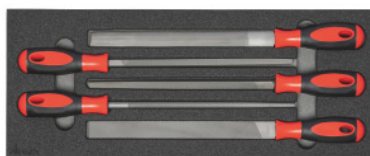

HOLEX**Sada dílenských pilníků, Počet nástrojů: 5****Údaje o objednávce**

Artikové číslo	952211 5
GTIN	4067263886365
Třída artiklu	91A

Popis**Provedení:**

Sady běžných nástrojů ve dvoubarevné PE vložce z tvrzené pěny. Pěna s uzavřenými póry je odolná vůči oleji a není nasákavá. **Krycí vrstva antracit**, spodní **kontrastní šedá barva** signalizuje chybějící nástroje.

Rozsah dodávky:

Vložka z tvrzené pěny prázdná č. 952001 vel. 952211: 1 ks

Sada pilníků 5dílná HOLEX č. 517420 vel. 250: 1 ks

Technický popis

Provedení	s pilníky
Počet nástrojů	5
Hloubka	500 mm
Výška	75 mm
Hloubka v G	20
Šířka v G	8
Šířka	200 mm
Vlastnost tvrzené pěny LD45, tloušťka	30 mm
Míra naplnění zásuvky v G	8x20
Druh produktu	Vložka z tvrzené pěny

Příslušenství

Vložka z tvrzené pěny pro sady nářadí Vhodný pro sadu
vloček s tvrzené pěny 952211

952001 952211

Sada pilníků s 2složkovou rukojetí, 5dílná, ve svinovacím
pouzdre Délka bez stopky 250 mm

517420 250