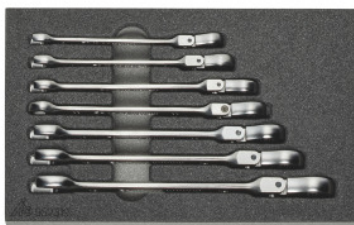

Garant**Sada očkových plochých klíčů s ráčnou, Počet nástrojů: 7****Údaje o objednávce**

| | |
|----------------|---------------|
| Artikové číslo | 952319 7 |
| GTIN | 4067263886389 |
| Třída artiklu | 91A |

Popis**Provedení:**

Sady běžných nástrojů ve dvoubarevné PE vložce z tvrzené pěny. Pěna s uzavřenými póry je odolná vůči oleji a není nasákavá. **Krycí vrstva antracit**, spodní **kontrastní šedá barva** signalizuje chybějící nástroje.

Rozsah dodávky:

Vložka z tvrzené pěny prázdná č. 952001 vel. 952319: 1 ks

Očkový plochý klíč s ráčnou GARANT č. 614812 vel. 8; 9; 10; 11; 13; 14; 16: po 1 ks

Technický popis

| | |
|---------------------------------------|--|
| Hloubka v G | 10 |
| Hloubka | 250 mm |
| Provedení | s klíčem na šrouby (očkový a otevřený klíč) |
| Počet nástrojů | 7 |
| Šířka | 150 mm |
| Šířka v G | 6 |
| Vlastnost tvrzené pěny LD45, tloušťka | 30 mm |

| | |
|---------------------------|-----------------------|
| Míra naplnění zásuvky v G | 6×10 |
| Druh produktu | Vložka z tvrzené pěny |

Příslušenství

| | |
|--|---------------|
| Vložka z tvrzené pěny pro sady náradí Vhodný pro sadu vložek s tvrzené pěny 952319 | 952001 952319 |
| Otevřený / očkový klíč s ráčnous výkyvnou hlavou Rozměr klíče 8 mm | 614812 8 |
| Otevřený / očkový klíč s ráčnous výkyvnou hlavou Rozměr klíče 9 mm | 614812 9 |
| Otevřený / očkový klíč s ráčnous výkyvnou hlavou Rozměr klíče 10 mm | 614812 10 |
| Otevřený / očkový klíč s ráčnous výkyvnou hlavou Rozměr klíče 11 mm | 614812 11 |
| Otevřený / očkový klíč s ráčnous výkyvnou hlavou Rozměr klíče 13 mm | 614812 13 |
| Otevřený / očkový klíč s ráčnous výkyvnou hlavou Rozměr klíče 14 mm | 614812 14 |
| Otevřený / očkový klíč s ráčnous výkyvnou hlavou Rozměr klíče 16 mm | 614812 16 |