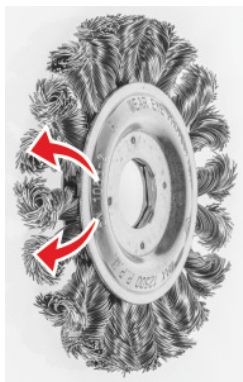

HOLEX

Kulatý kartáč střídavé splétání, ocelový drát 0,50 mm, Ø kartáče D1×Ø vývrtu d1 / závit M: 115X22mm

Údaje o objednávce

Artikové číslo	571207 115X22
GTIN	4067263906704
Třída artiklu	57H

Popis

Provedení:

Rovný kruhový kartáč s hladkým drátem 0,50 mm, **splétaný** a pevně zalisovaný do ocelového tělesa. **Velmi agresivní účinek kartáčování s vysokou odolností proti opotřebení.**

Použití:

Pro těžké kartáčovací práce jako např. odstraňování okují, rzi, strusky, zdrsňování, čištění kovových součástí, též k čištění bednění.

Střídavé splétání (pravé/levé) pro zvýšenou agresivitu při obtížných kartáčovacích pracích. Velmi vhodné pro použití na rozích a na hranách, klidný chod.

Technický popis

Maximální počet otáček	12500 min ⁻¹
Šířka osazení L ₁	14 mm
Ø kartáče D ₁	115 mm
Ø otvoru d ₁	22 mm

Počet copánků	20
Tloušťka štětín	0,5 mm
Délka osazení H ₁	24 mm
Materiál osazení	Ocelový drát
Druh produktu	Kulatý kartáč