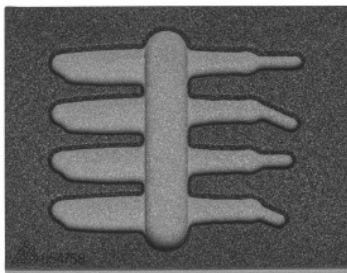

Garant

Vložka z tvrzené pěny pro sady nářadí, Vhodný pro sadu vložek s tvrzené pěny: 954758

**Údaje o objednávkce**

Artikové číslo	952001 954758
GTIN	4067263906803
Třída artiklu	91A

Popis**Provedení:**

Sady běžných nástrojů ve dvoubarevné PE vložce z tvrzené pěny. Pěna s uzavřenými póry je **odolná vůči oleji** a není nasáková. Krycí vrstva v barvě antracit, spodní **kontrastní barva šedá** signalizuje **scházející nástroje**.

Technický popis

Šířka v G	6
Hloubka v G	8
Vlastnost tvrzené pěny LD45, tloušťka	30 mm
Provedení	prázdná pro sady nářadí
Hloubka	200 mm
Počet nástrojů	4
Šířka	150 mm
Míra naplnění zásuvky v G	6×8

Druh produktu

Vložka z tvrzené pěny