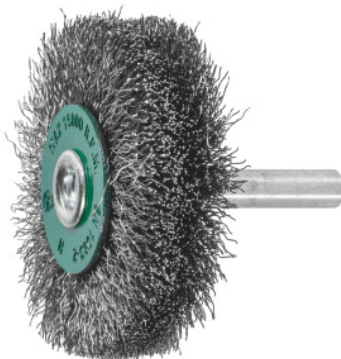

HOLEX**Kulatý kartáč se stopkou drát INOX 0,20 mm, Ø kartáče D1×šířka osazení L1: 50X10mm****Údaje o objednávce**

Artikové číslo	574253 50X10
GTIN	4067263934752
Třída artiklu	57H

Popis**Provedení:**

Zvlněné speciální vlastnosti drátu, Ø stopky 6 mm.

Použití:

V ručních bruskách, ohebných hřídelích nebo ručních vrtačkách pro opracování povrchů. Vysoké otáčky znásobují výkon kartáče.

K odstraňování rzi, okují, k čištění.

Technický popis

Ø stopky D _s	6 mm
Tloušťka štětín	0,2 mm
Šířka osazení L ₁	10 mm
Maximální počet otáček	15000 min ⁻¹
Délka osazení H ₁	12 mm
Ø kartáče D ₁	50 mm

Materiál osazení	Drát INOX
Splétání	zvlněné
Druh produktu	Kulatý kartáč