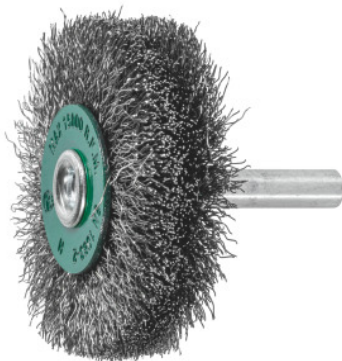

**HOLEX****Kulatý kartáč se stopkou drát INOX 0,20 mm, Ø kartáče D1×šířka osazení L1: 50X15mm****Údaje o objednávce**

Artikové číslo	574253 50X15
GTIN	4067263934769
Třída artiklu	57H

**Popis****Provedení:**

Zvlněné speciální vlastnosti drátu, Ø stopky 6 mm.

**Použití:**

V ručních bruskách, ohebných hřídelích nebo ručních vrtačkách pro opracování povrchů. Vysoké otáčky znásobují výkon kartáče.

K odstraňování rzi, okují, k čištění.

**Technický popis**

Šířka osazení L <sub>1</sub>	15 mm
Ø stopky D <sub>s</sub>	6 mm
Tloušťka štětín	0,2 mm
Ø kartáče D <sub>1</sub>	50 mm
Délka osazení H <sub>1</sub>	12 mm
Maximální počet otáček	15000 min <sup>-1</sup>

Materiál osazení	Drát INOX
Splétání	zvlněné
Druh produktu	Kulatý kartáč