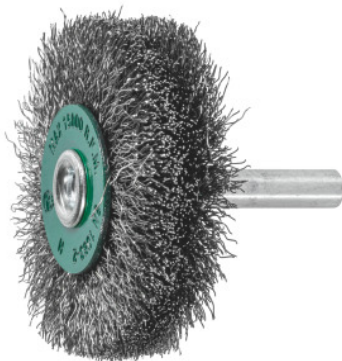

HOLEX**Kulatý kartáč se stopkou drát INOX 0,20 mm, Ø kartáče D1×šířka osazení L1: 70X10mm****Údaje o objednávce**

Artikové číslo	574253 70X10
GTIN	4067263934783
Třída artiklu	57H

Popis**Provedení:**

Zvlněné speciální vlastnosti drátu, Ø stopky 6 mm.

Použití:

V ručních bruskách, ohebných hřídelích nebo ručních vrtačkách pro opracování povrchů. Vysoké otáčky znásobují výkon kartáče.

K odstraňování rzi, okují, k čištění.

Technický popis

Ø stopky D _s	6 mm
Ø kartáče D ₁	70 mm
Délka osazení H ₁	19 mm
Maximální počet otáček	15000 min ⁻¹
Tloušťka štětín	0,2 mm
Šířka osazení L ₁	10 mm

Materiál osazení	Drát INOX
Splétání	zvlněné
Druh produktu	Kulatý kartáč