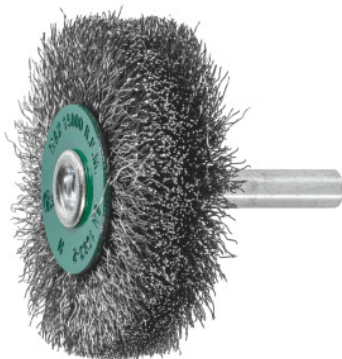

**HOLEX****Kulatý kartáč se stopkou drát INOX 0,20 mm, Ø kartáče D1×šířka osazení L1: 60X15mm****Údaje o objednávce**

Artikové číslo	574253 60X15
GTIN	4067263934776
Třída artiklu	57H

**Popis****Provedení:**

Zvlněné speciální vlastnosti drátu, Ø stopky 6 mm.

**Použití:**

V ručních bruskách, ohebných hřídelích nebo ručních vrtačkách pro opracování povrchů. Vysoké otáčky znásobují výkon kartáče.

K odstraňování rzi, okují, k čištění.

**Technický popis**

Ø kartáče D <sub>1</sub>	60 mm
Šířka osazení L <sub>1</sub>	15 mm
Tloušťka štětín	0,2 mm
Maximální počet otáček	15000 min <sup>-1</sup>
Ø stopky D <sub>s</sub>	6 mm
Délka osazení H <sub>1</sub>	17 mm

Materiál osazení	Drát INOX
Splétání	zvlněné
Druh produktu	Kulatý kartáč