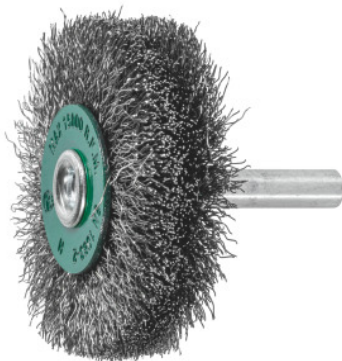

HOLEX**Kulatý kartáč se stopkou drát INOX 0,20 mm, Ø kartáče D1×šířka osazení L1: 80X12mm****Údaje o objednávce**

Artikové číslo	574253 80X12
GTIN	4067263934790
Třída artiklu	57H

Popis**Provedení:**

Zvlněné speciální vlastnosti drátu, Ø stopky 6 mm.

Použití:

V ručních bruskách, ohebných hřídelích nebo ručních vrtačkách pro opracování povrchů. Vysoké otáčky znásobují výkon kartáče.

K odstraňování rzi, okují, k čištění.

Technický popis

Délka osazení H ₁	20 mm
Tloušťka kartáče	12 mm
Ø kartáče D ₁	80 mm
Ø stopky D _s	6 mm
Šířka osazení L ₁	9 mm
Maximální počet otáček	15000 min ⁻¹

Tloušťka štětín	0,2 mm
Materiál osazení	Drát INOX
Splétání	zvlněné
Druh produktu	Kulatý kartáč