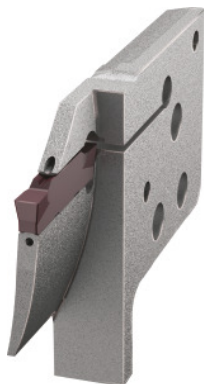

**Garant****Držák destiček Vario plus eco konkávní pro čelní zapichování, levý, Rozsah Ø zápich D1 / D2: 105/143mm**

## Popis

**Provedení:**

Optimalizovaná stabilita systému díky vícenásobnému upnutí šroubem a tvarovému styku.

**Vhodné pro:**

Nožový držák č. 274500 – 274503, 274530, 274531.

**Pozor:**

Bez montážních šroubů (jsou součástí dodávky upínacích držáků).

## Technický popis

Minimální Ø 1. zápichu $D_1$	105 mm
Maximální Ø 1. zápichu $D_2$	143 mm
Maximální hloubka řezu $t_{max}$	18 mm
Řada	Eco

## Technický list

Vhodná vyměnitelná břitová destička	Č. 273656 – 273749
Způsob použití	levý
Vnitřní chlazení	ano
Šířka zápichu w	2 mm
Druh produktu	Nožové držáky