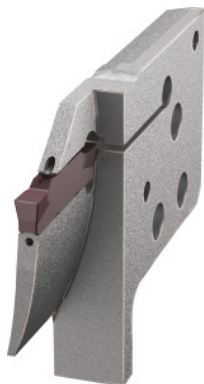

**Garant**

**Držák destiček Vario plus eco konkávní pro čelní zapichování, levý, Rozsah Ø zápich D1 / D2: 90/130mm**

**Údaje o objednávce**

|                |               |
|----------------|---------------|
| Artikové číslo | 274523 90/130 |
| GTIN           | 4067263962410 |
| Třída artiklu  | 21U           |

**Popis****Provedení:**

Optimalizovaná stabilita systému díky vícenásobnému upnutí šroubem a tvarovému styku.

**Vhodné pro:**

Nožový držák č. 274500 – 274503, 274530, 274531.

**Pozor:**

Bez montážních šroubů (jsou součástí dodávky upínacích držáků).

|                                     |                    |
|-------------------------------------|--------------------|
| Vhodná vyměnitelná břitová destička | Č. 273656 – 273749 |
| Způsob použití                      | levý               |
| Vnitřní chlazení                    | ano                |
| Šířka zápichu w                     | 4 mm               |
| Druh produktu                       | Nožové držáky      |