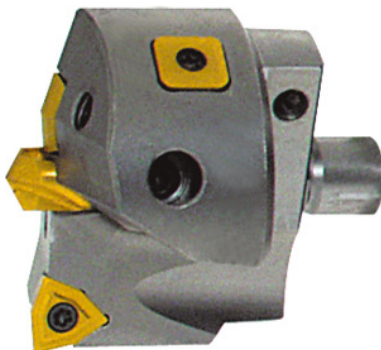

 KOMET**Vrtací korunka KUB Centron®, Ø DC: 80mm****Údaje o objednávce**

Artikové číslo	236650 80
GTIN	4047109094987
Třída artiklu	24L

Popis**Provedení:**

- **Bezpečné do 8 (9)×D.**
- **Centrování pomocí středícího hrotu a vodicích ostří.**
- **Tuhý přechod mezi základním prvkem a vrtací korunkou.**
- **Ø vodicího ostří je přizpůsoben vyměnitelným břitovým destičkám s rohovými rádiusy 0,4 mm. U průchozích otvorů lze vodicího ostří redukovat s pomocí podkládacích fólií.**

Použití:

- **Pro rotační, nerotační, vertikální a horizontální použití do všech materiálů.**
- **Se středícím hrotem č. 236655 – 236657.**
- **S vyměnitelnou břitovou destičkou č. 236740 – 237080.**

Vhodné pro:

Základní těleso č. 236652 – 236654.

Rozsah dodávky:

Vrtací korunka včetně vodicího ostří (náhradní vodicí ostří č. 236658). Od Ø 65 mm s kazetami vyměnitelných břitových destiček (kazeta s vyměnitelnými břitovými destičkami nastavitelná vně o +1 mm v Ø).

Technický popis

Velikost středícího hrotu	65
---------------------------	----

Sada šroubů pro vyměnitelné břitové destičky	239655 8IP2 (1,3 Nm)
Velikost základního tělesa	72
Počet břitů Z	1
ISO kód vyměnitelné břitové destičky	WOEX 05T304
Šroub pro základní těleso	239655 20IP3
Řada	KUB Centron®
Jmenovitý Ø D	80
Otočení vrtáku	Středicí vrtání
Otočení vrtáku	podmíněně příčné vrtání
Otočení vrtáku	podmíněně šikmý výstup
Otočení vrtáku	podmíněně šikmé navrtávání
Vnitřní chlazení	ano
Druh produktu	Vrták s vyměnitelnými břitovými destičkami