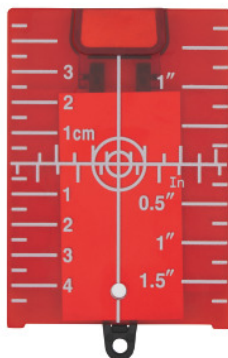

**Cílová deska pro laser, Typ: R****Údaje o objednávce**

Artikové číslo	468492 R
GTIN	4007368120889
Třída artiklu	460

Popis**Provedení:**

Zvyšuje přesnost, preciznost a viditelnost laseru. S magnetickým držákem.