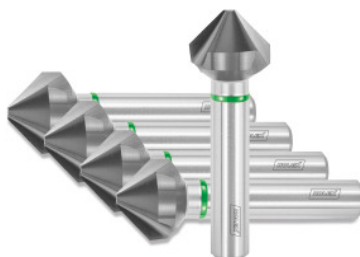

HOLEX**Přesný kuželový záhlubník HOLEX Pro Steel s nerovnoměrným dělením 90°, TiAlN, Vnější Ø Dc: 15mm****Údaje o objednávce**

Artikové číslo	GG1582 15
GTIN	4067263134329
Třída artiklu	GGN

Popis**Provedení:****Jako č. 150182****Všechny záhlubníky se 3 břity, radiálně podbroušené.**

Broušeno z plného materiálu.

- **Přesné výsledky obrábění při ručním a strojním použití.**
- **Chod bez rachotu díky extrémnímu nerovnoměrnému dělení břitů pro detekované povrchy.**
- **Optimální životnost nástrojů díky vysokovýkonnému povlaku TiAlN.**
- **Vysoká procesní bezpečnost díky optimalizované evakuaci třísek.**
- **Atraktivní poměr ceny a užité hodnoty.**

Použití:

Přesný kuželový záhlubník pro výrobu hladkých zahloubení pod úhlem 90°.

Technický popis

Vnější Ø	15 mm
Pro šrouby se zápustnou hlavou ISO 2009, 2010, 7046, 7047	M8
Posuv f v oceli < 500 N/mm ²	0,12 mm/ot,

CuZn	vhodný	20 m/min	N
Uni	vhodný		
mokrý max.	vhodný		
suché	omezené použití		

Příslušenství

Přesný kuželový záhlubník HOLEX Pro Steel s nerovnoměrným dělením 90° Vnější Ø Dc 15 mm

150182 15

Sada kuželových záhlubníků HOLEX Pro Steel č. 150182 v kazetě 90° Počet záhlubníků 6