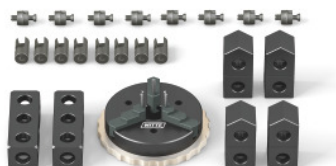

WITTE**Rozšiřující sada ALUFIX, Typ: 1****Údaje o objednávce**

Artikové číslo	494441 1
GTIN	
Třída artiklu	49L

Popis**Provedení:**

Vysoce pevný hliník, černý elox. Pro odolný povrch a žádné reflexe. Pro reprodukovatelné umístění držáků obrobků v oblasti rozměrové měřicí techniky a výrobních technologií. Pro upínání **válcových** dílů. Horizontální upevnění 3čelistovým ručním sklíčidlem do Ø 176 mm. Vertikální upnutí delta bloky do Ø 800 mm.

Použití:

Pro rozšíření základní sady ALUFIX č. 494440 velikost 1.

Rozsah dodávky:

Rozsah dodávky: 4x delta blok 120°;

1x 3čelistové ruční sklíčidlo;

2x kvádr 25x25x75 mm;

8 x kombinovaný zámek;

8x zámek ALUFIX

Technický popis

Hmotnost	1,96 kg
Druh produktu	Upínací sada