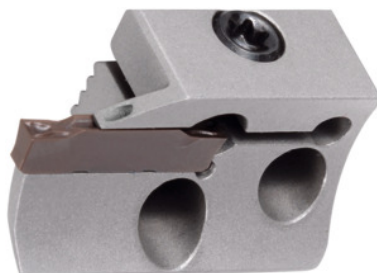

Garant**Držák destiček eco konkávní pro čelní zapichování, pravý, Rozsah Ø zápich D1 / D2: 90/130mm****Údaje o objednávce**

Artikové číslo	273890 90/130
GTIN	4045197516671
Třída artiklu	21W

Popis**Použití:**

Ve spojení s upínacími držáky GARANT eco č. **273840 – 273851**.

Pozor:

Bez montážních šroubů (jsou součástí dodávky upínacích držáků).

Upozornění:

D_1 = minimální Ø ro 1. zápich / D_2 = maximální Ø ro 1. zápich.

Vnitřní chlazení: ano

Šířka zápichu w: 3 mm

Maximální hloubka řezu t_{max} : 13 mm

Upínací šroub: 279815 9

Technický popis

Maximální Ø 1. zápichu D_2	130 mm
Maximální hloubka řezu t_{max}	13 mm
Minimální Ø 1. zápichu D_1	90 mm
Řada	Eco
Upínací šroub	279815 9

Způsob použití	pravý
Vnitřní chlazení	ano
Šířka zápichu w	3 mm
Druh produktu	Nožové držáky

Příslušenství

Upínací šroub Typ 9	279815 9
Upínací šroub	279910