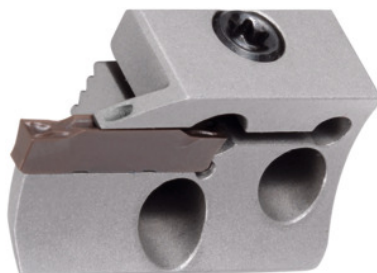

Garant**Držák destiček eco konkávní pro čelní zapichování, pravý, Rozsah Ø zápich D1 / D2: 33/50mm****Údaje o objednávce**

Artikové číslo	273890 33/50
GTIN	4045197516633
Třída artiklu	21W

Popis**Použití:**

Ve spojení s upínacími držáky GARANT eco č. **273840 – 273851**.

Pozor:

Bez montážních šroubů (jsou součástí dodávky upínacích držáků).

Upozornění:

D_1 = minimální Ø ro 1. zápich / D_2 = maximální Ø ro 1. zápich.

Vnitřní chlazení: ano

Šířka zápichu w : 3 mm

Maximální hloubka řezu t_{max} : 13 mm

Upínací šroub: 279815 9

Technický popis

Maximální Ø 1. zápichu D_2	50 mm
Minimální Ø 1. zápichu D_1	33 mm
Maximální hloubka řezu t_{max}	13 mm
Řada	Eco
Upínací šroub	279815 9

Způsob použití	pravý
Vnitřní chlazení	ano
Šířka zápichu w	3 mm
Druh produktu	Nožové držáky

Příslušenství

Upínací šroub	279910
Upínací šroub Typ 9	279815 9