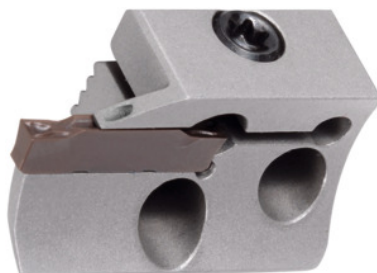

**Garant****Držák destiček eco konkávní pro čelní zapichování, pravý, Rozsah Ø zápich D1 / D2: 43/60mm****Údaje o objednávce**

Artikové číslo	273890 43/60
GTIN	4045197516640
Třída artiklu	21W

**Popis****Použití:**

Ve spojení s upínacími držáky GARANT eco č. **273840 – 273851**.

**Pozor:**

Bez montážních šroubů (jsou součástí dodávky upínacích držáků).

**Upozornění:**

$D_1$  = minimální Ø ro 1. zápich /  $D_2$  = maximální Ø ro 1. zápich.

Vnitřní chlazení: ano

Šířka zápichu w: 3 mm

Maximální hloubka řezu  $t_{max}$ : 13 mm

Upínací šroub: 279815 9

**Technický popis**

Minimální Ø 1. zápichu $D_1$	43 mm
Maximální hloubka řezu $t_{max}$	13 mm
Maximální Ø 1. zápichu $D_2$	60 mm
Řada	Eco
Upínací šroub	279815 9

Způsob použití	pravý
Vnitřní chlazení	ano
Šířka zápichu w	3 mm
Druh produktu	Nožové držáky

---