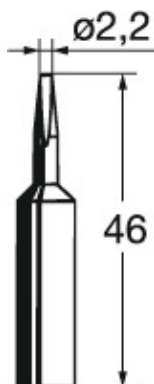

 kurtz ersa**Hrot pájky, Označení výrobce: 832CDLF****Údaje o objednávce**

Artikové číslo	082400 832CDLF
GTIN	4003008074710
Třída artiklu	04C

**Popis**

Hrot pájky 832CDLF Šířka hrotu pájky: 2,2 mm

Vhodné pro: 082200

Vhodné pro: 082300

**Technický popis**

Šířka hrotu pájky	2,2 mm
Označení výrobce	832CDLF
Vhodné pro	082200
Vhodné pro	082300
Druh produktu	špička