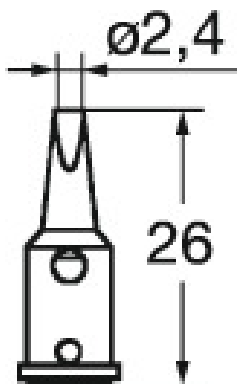

 kurtz ersa**Hrot pájky, Označení výrobce: G072KN****Údaje o objednávce**

Artikové číslo	082400 G072KN
GTIN	4003008062472
Třída artiklu	04C

Popis

Hrot pájky G072KN Šířka hrotu pájky: 2,4 mm
Vhodné pro: 082250 75

Technický popis

Označení výrobce	G072KN
Šířka hrotu pájky	2,4 mm
Vhodné pro	082250 75
Druh produktu	špička