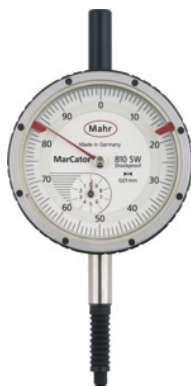

Mahr**Přesný úchylkoměr IP54, chráněný proti nárazu, Rozsah měření / Ø pouzdra:
10/58mm**

Údaje o objednávce

Artikové číslo	432220 10/58
GTIN	2050001040206
Třída artiklu	43A

Popis

Provedení:

Přesná číselníková měřidla **s ochranou proti nárazu, stříkající vodě, oleji a nečistotám**. Měřicí čep na hřídeli s gumovým měchem, na horním konci utěsněný ochranným pouzdrům. Utěsněná zadní stěna, pevně přišroubované hodinkové sklíčko a vnější kroužek. Upínací stopka Ø 8 mm h6.

Funkce:

IP54: Je dána ochrana proti stříkající vodě ze všech směrů a ochrana proti usazování prachu uvnitř (prachotěsné) a také kompletní ochrana před dotykem.

Zvláštní příslušenství:

Speciální dotyk č. 434900; 434910; 434915.

Technický popis

Měřicí síla	0,7 - 1,6 N
Odečítání na jednu otáčku ručičky	1 mm
Dílek stupnice	0,01 mm
Upínací stopka Ø h6	8 mm

Ø pouzdra	58 mm
Rozsah měření	10 mm
Kalibrování	C1
Norma	DIN 878
Ochranná třída IP	IP 54
Odchylka měření MPE (rozsah měření)	15 µm
Měřicí technika	analogové
Obal	Stabilní box
Druh produktu	Úchylkoměr