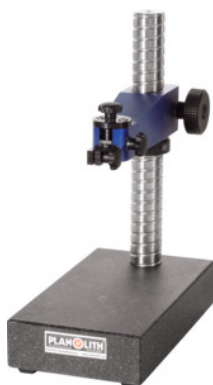

PLANOLITH**Univerzální přesný měřicí stůl Přírodní kámen, Stůl délka: 260mm****Údaje o objednávce**

Artikové číslo	442550 260
GTIN	2050001037046
Třída artiklu	46H

Popis**Provedení:**

Měřicí plocha přesně lapována diamantem. Velmi tuhá a masivní konstrukce. Deska z tvrdého přírodního kamene nejvyšší kvality a tvrdosti.

Chromovaný sloupek se strmým závitem pro hrubé nastavení příčného ramene. Tuhé rameno je vybaveno **paralelně nastavitelným přesným nastavováním**. Upínací otvor pro úchylkoměry a mikrometry \varnothing 8 mm.

Rovinnost $\leq 2 \mu\text{m}$.

Technický popis

Šířka stolu	140 mm
Výška měření maximální	200 mm
\varnothing sloupku	35 mm
Šířka měřicí plochy	140 mm
Délka měřicí plochy	200 mm
Hmotnost	9,5 kg

Vyložení	120 mm
Délka stolu	260 mm
Norma	DIN 876
Kalibrování	D1
Druh produktu	Měřicí stůl