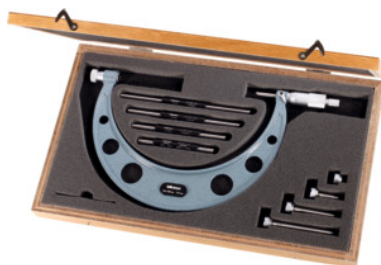

Mitutoyo**Velký třmenový mikrometr, Rozsah měření: 600-700mm****Údaje o objednávce**

Artikové číslo	420810 600-700
GTIN	2050001059987
Třída artiklu	44A

Popis**Provedení:**

Kalené a broušené měřicí vřeteno a měřicí plocha; aretace pomocí svěrné páčky. S řehačkou. Protireflexně chromovaný měřicí válec s padesátinovými dílky a čistě gravírovanými, černě vyplněnými čárkami a číslicemi.

4 snadno výměnné měřicí dorazy umožňují pro každou velikost měřicí rozsah o 100 mm.

Technický popis

Počet nastavovacích měrek	4
Odečet	0,01 mm
Ø měřicího válce	21 mm
Počet měřicích nástavců	4
Hmotnost	12,4 kg
Ø vřetene	8 mm
Dělení měřicího bubnu	1/50 mm
Měřicí dráha vřetena	25 mm
Rozsah měření	600 - 700 mm

Kalibrování	S3
Mezní chyba	3 µm
Norma	výrobní norma
Měřicí technika	analogové
Obal	Stabilní box
Druh produktu	Třmenový mikrometr

Služby

Kalibrování Třmenový mikrometr s prodloužením Rozsah měření 600-700 mm	020450 600-700
--	----------------