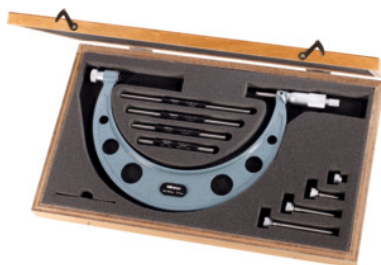

Mitutoyo**Velký třmenový mikrometr, Rozsah měření: 800-900mm****Údaje o objednávce**

Artikové číslo	420810 800-900
GTIN	2050001060006
Třída artiklu	44A

Popis**Provedení:**

Kalené a broušené měřicí vřeteno a měřicí plocha; aretace pomocí svěrné páčky. S řehačkou. Protireflexně chromovaný měřicí válec s padesátinovými dílky a čistě gravírovanými, černě vyplněnými čárkami a číslicemi.

4 snadno výměnné měřicí dorazy umožňují pro každou velikost měřicí rozsah o 100 mm.

Technický popis

Odečet	0,01 mm
Dělení měřicího bubnu	1/50 mm
Měřicí dráha vřetena	25 mm
Hmotnost	17 kg
Ø měřicího válce	21 mm
Počet měřicích nastavců	4
Ø vřetene	8 mm
Počet nastavovacích měrek	4
Rozsah měření	800 - 900 mm

Kalibrování	S3
Mezní chyba	3 µm
Norma	výrobní norma
Měřicí technika	analogové
Obal	Stabilní box
Druh produktu	Třmenový mikrometr

Služby

Kalibrování Třmenový mikrometr s prodloužením Rozsah měření 800-900 mm	020450 800-900
--	----------------