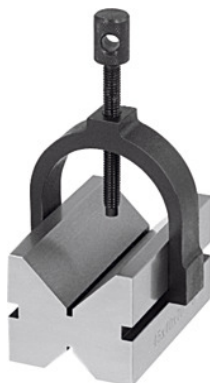

HOLEX**Dvojitá prizmata jednotlivě se třmenem, Délka×šířka: 45X40mm**

Údaje o objednávce

Artikové číslo	447100 45X40
GTIN	4045197205087
Třída artiklu	42D

Popis

Provedení:

Z kalené oceli zbavené pnutí, jemně broušené v párech. **Tolerance rovinnosti a rovnoběžnosti 0,01 mm.** Různě hluboké hranolové výřezy; 2 příložné plochy. Silný upínací třmen s kolíkovou rukojetí pro upínání obrobků.

Technický popis

Hmotnost jednoho kusu	0,5 kg
Výška	36 mm
Délka	45 mm
Pro hřídele Ø	6 - 30 mm
Šířka	40 mm
Všechny díly	kalené
Kalibrování	Cena na poptávku
Druh produktu	prizma