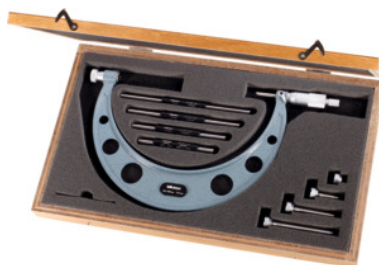

Mitutoyo**Velký třmenový mikrometr, Rozsah měření: 100-200mm****Údaje o objednávce**

Artikové číslo	420810 100-200
GTIN	4946368215129
Třída artiklu	44A

Popis**Provedení:**

Kalené a broušené měřicí vřeteno a měřicí plocha; aretace pomocí svěrné páčky. S řehačkou. Protireflexně chromovaný měřicí válec s padesátinovými dílky a čistě gravírovanými, černě vyplněnými čárkami a číslicemi.

4 snadno výměnné měřicí dorazy umožňují pro každou velikost měřicí rozsah o 100 mm.

Technický popis

Počet nastavovacích měrek	4
Hmotnost	1,8 kg
Ø měřicího válce	18 mm
Ø vřetene	6,35 mm
Dělení měřicího bubnu	1/50 mm
Rozsah měření	100 - 200 mm
Měřicí dráha vřetena	25 mm
Počet měřicích nastavců	4
Odečet	0,01 mm

Kalibrování	S3
Mezní chyba	3 µm
Norma	Výrobní norma
Měřicí technika	analogové
Obal	Stabilní box
Druh produktu	Třmenový mikrometr

Služby

Kalibrování Třmenový mikrometr s prodloužením Rozsah měření 100-200 mm	020450 100-200
--	----------------