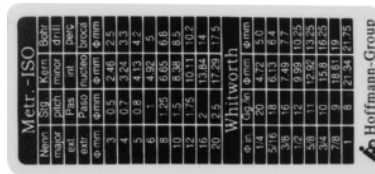

## Tabulka pro posuvné měřítko

## Údaje o objednávce

Artikové číslo	412180
GTIN	2050001046123
Třída artiklu	44A

## Popis

Tabulka pro posuvné měřítko