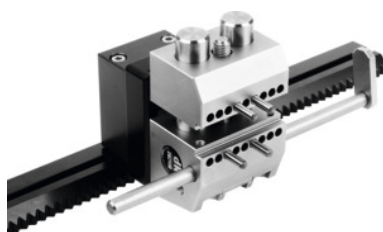

**Sada nástaveb, Typ: S****Údaje o objednávce**

Artikové číslo	494470 S
GTIN	2050001670656
Třída artiklu	49K

Popis**Provedení:**

Modulární, flexibilní a mnohostranně použitelné stavební sady z vysoce kvalitních hliníkových komponentů s povrchem Hardcoat s dlouhou životností. Všechny nabízené stavebnice lze specificky rozšířit.

Horizontální a vertikální montáž na ozubnici (bez upevňovací sady č. 494475). Přesný svěrák s odsazenými čelistmi a vyměnitelnými vodicími sloupky pro prodloužení rozsahu upínání.

Rozsah dodávky:

Včetně 8 zásuvných, z toho 4 odsazených, válcových kolíků pro upínací kolíčky, stavitelný doraz se stupnicí, separátní sada sloupků.

Technický popis

Rozsah upínání	0 - 75 mm
Šířka čelistí	50 mm
Druh produktu	upínací sada

Příslušenství

Upevňovací sada pro č. 494470 / 494471	494475
--	--------