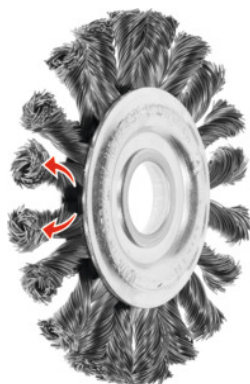

LESSMANN®
THE GERMAN BRUSH COMPANY**Kulatý kartáč střídatvé splétání, ocelový drát 0,50 mm, Ø kartáče D1×Ø vývrtu d1 / závit M: 115X22mm****Údaje o objednávce**

Artikové číslo	571205 115X22
GTIN	4017359385838
Třída artiklu	57L

Popis**Provedení:**

Rovný kulatý kartáč s hladkým drátem 0,50 mm, **splétaný** a pevně zalisovaný v ocelovém korpusu. **Velmi agresivní účinky kartáčování s vysokou odolností proti opotřebení.**

Použití:

Střídatvé splétání (pravé/levé) pro zvýšenou agresivitu při obtížných kartáčovacích pracích. Velmi vhodné pro použití na rozích a na hranách, klidný chod.

Pro těžké kartáčovací práce jako např. odstraňování okují, rzi, strusky, zdrsňování, čištění kovových součástí, též k čištění bednění.

Technický popis

Ø kartáče D ₁	115 mm
Tloušťka štětín	0,5 mm
Délka osazení H ₁	24 mm
Počet copánků	20

Maximální počet otáček	12500 min ⁻¹
Šířka osazení L ₁	14 mm
Ø otvoru d ₁	22 mm
Materiál osazení	Ocelový drát
Druh produktu	Kulatý kartáč