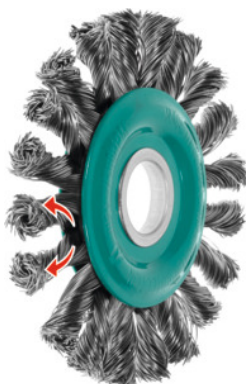

LESSMANN®
THE GERMAN BRUSH COMPANY**Kulatý kartáč střídatvé splétání, drát INOX 0,50 mm, Ø kartáče D1×Ø vývrtu d1 / závit M: 115X22mm****Údaje o objednávce**

Artikové číslo	571255 115X22
GTIN	4017359385845
Třída artiklu	57L

Popis**Provedení:**

Rovný kulatý kartáč s hladkým drátem 0,50 mm, **splétaný** a pevně zalisovaný v ocelovém korpusu. **Velmi agresivní účinky kartáčování s vysokou odolností proti opotřebení.**

Použití:

Střídatvé splétání (pravé/levé) pro zvýšenou agresivitu při obtížných kartáčovacích pracích. Velmi vhodné pro použití na rozích a na hranách, klidný chod.

Pro těžké kartáčovací práce jako např. odstraňování okují, rzi, strusky, zdrsňování, čištění kovových součástí, též k čištění bednění.

Technický popis

Délka osazení H ₁	24 mm
Ø kartáče D ₁	115 mm
Tloušťka štětín	0,5 mm
Maximální počet otáček	12500 min ⁻¹

Počet copánků	20
Šířka osazení L ₁	14 mm
Ø otvoru d ₁	22 mm
Materiál osazení	Drát INOX
Druh produktu	Kulatý kartáč