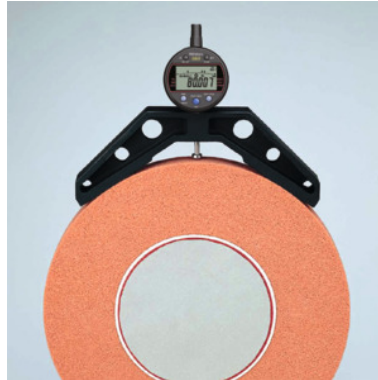

Mitutoyo**Meřicí můstek, Maximální Ø obrobku: 200mm**

Údaje o objednávce

Artikové číslo	425700 200
GTIN	2050001050144
Třída artiklu	44G

Technický popis

Maximální Ø obrobku	200 mm
Pro rádius obrobku	50 - 100 mm
Druh produktu	Meřicí můstek

Služby

Kalibrování Meřicí můstek Typ B	023360 B
---------------------------------	----------