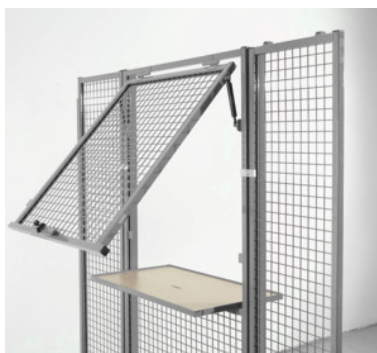

Prvek pro výdej s uzamykatelnou odkládací policí, akryl/plech, výška 2200 mm, Šířka: 1000mm

Údaje o objednávce

Artikové číslo	994122 1000
GTIN	4260214930920
Třída artiklu	99T

Popis

Provedení:

Variabilní a všestranně použitelný systém pro provozy a sklady, pro rychlou stavbu přepážek, stěn skladů a oddělení prostorů. Jednotlivé prvky lze kombinovat podle Vašich individuálních přání na principu stavebnice. Ploché pletivo 40×40×3,8 mm, uložené v profilovém rámu 30 mm, splňuje nejvyšší nároky na kvalitu a transparentnost. K dostání také v provedení z ocelového plechu a akrylového skla.

Rozsah dodávky:

Včetně upevňovacího materiálu (pouze u č. 994130).

Lakování:

Volitelně **světle šedá RAL 7035 (standardní barva)**, signální modrá RAL 5005, ultramarínová modrá RAL5002, briliantová modrá RAL5007, tmavě modrá RAL5010, světle modrá RAL5012, tyrkysově modrá RAL5018, prachově šedá RAL 7037 **práškově nanášený lak.**

Technický popis

Výška	2200 mm
Šířka	1000 mm
Druh produktu	Systém mřížových dělicích příček