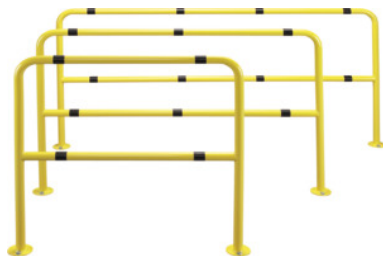

Ochranný třmen, Délka: 1000mm

Údaje o objednávce

Artikové číslo	994258 1000
GTIN	4260214931750
Třída artiklu	99T

Popis

Provedení:

Pro zabezpečení a vymezení provozních cest i ohrožených oblastí v interiéru. Stabilní ocelová trubka.

Rozsah dodávky:

Včetně hmoždinek pro montáž na podlahu.

Lakování:

Zinková žluť RAL 1018 **práškově nanášený lak** s černým výstražným značením.

Technický popis

Výška	1000 mm
Ø trubky	42 mm
Hmotnost	8 kg
Tloušťka stěny	2 mm
Druh produktu	ochranný třmen