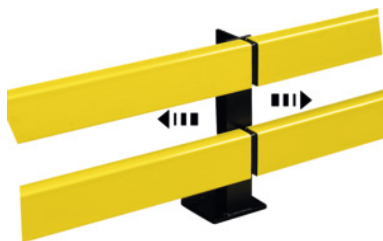

Stojky, Typ: 2

Údaje o objednávce

| | |
|----------------|---------------|
| Artikové číslo | 994275 2 |
| GTIN | 4260214934324 |
| Třída artiklu | 99T |

Popis

Provedení:

Nástrčný a šroubovací systém z profilové oceli 3 mm pro snadnou montáž. Díky své nástrčné konstrukci a pestrému výběru různých délek umožňuje systém velkou variabilitu.

Ochranné příčnický proti nárazu se nasazují do úchytnů stojek, na každý úchyt je délkově **nastavitelný rozsah 75 mm.**

Z T profilové oceli 50×50 mm. Střední vzpěra pro prodloužení a spojení příčnicků ochrany proti najetí.

Rozsah dodávky:

Včetně kotevních hmoždinek pro montáž na podlaze.

Lakování:

Černá RAL 9005, **práškově nanášený lak.**

Technický popis

| | |
|---------------|----------------------|
| Výška | 400 mm |
| Hmotnost | 5 kg |
| Druh produktu | Ochrana proti najetí |